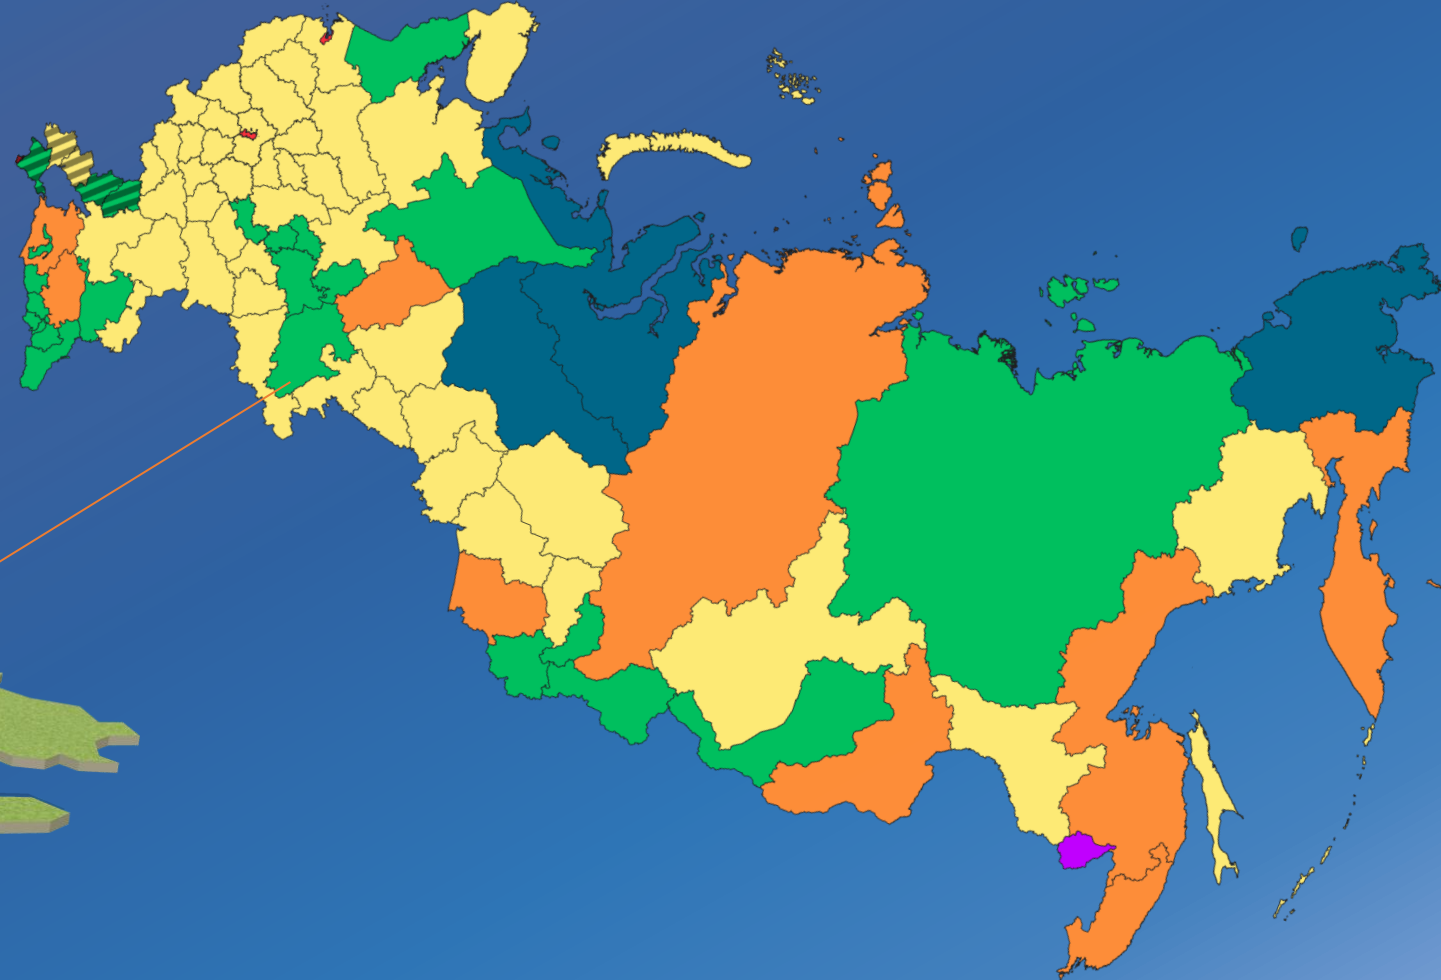

الجامعة التربوية البيداغوجية
البشقردية
مفتاح الدين اكملى

БГ
ПУ

موقع الجامعة

الجامعة التريية البيداغوجية مفتاح الدين اكملى

تقع في مركز مدينة أوفى عاصمة الجمهورية البشقردية

جامعة مفتاح الدين اكملی

- الجامعة التربوية الرائدة في روسيا الاتحادية
- يدرس فيها أكثر من 19000 طالب
- توفر أكثر من 150 برنامجا تعليميا
- الجامعة جزء من شبكة الجامعات التي تنتمي إلى منظمة شنغهاي للتعاون و لمنظمة الجامعات الروسية الأفريقية
- الجامعة الرائدة في تعزيز اللغة الروسية في دول منظمة شنغهاي
- المسؤولة على بناء المدارس القرغيزية

75%

من الطلاب يدرسون في مجال التعليم والعلوم التربوية

> 4 200

طلاب يدرسون بشكل حر ينهبون إلى الجامعة فقط في وقت الامتحان

< 1 مليار روبل
الدخل السنوي

الهيكل

6 المعاهد

معهد التربية