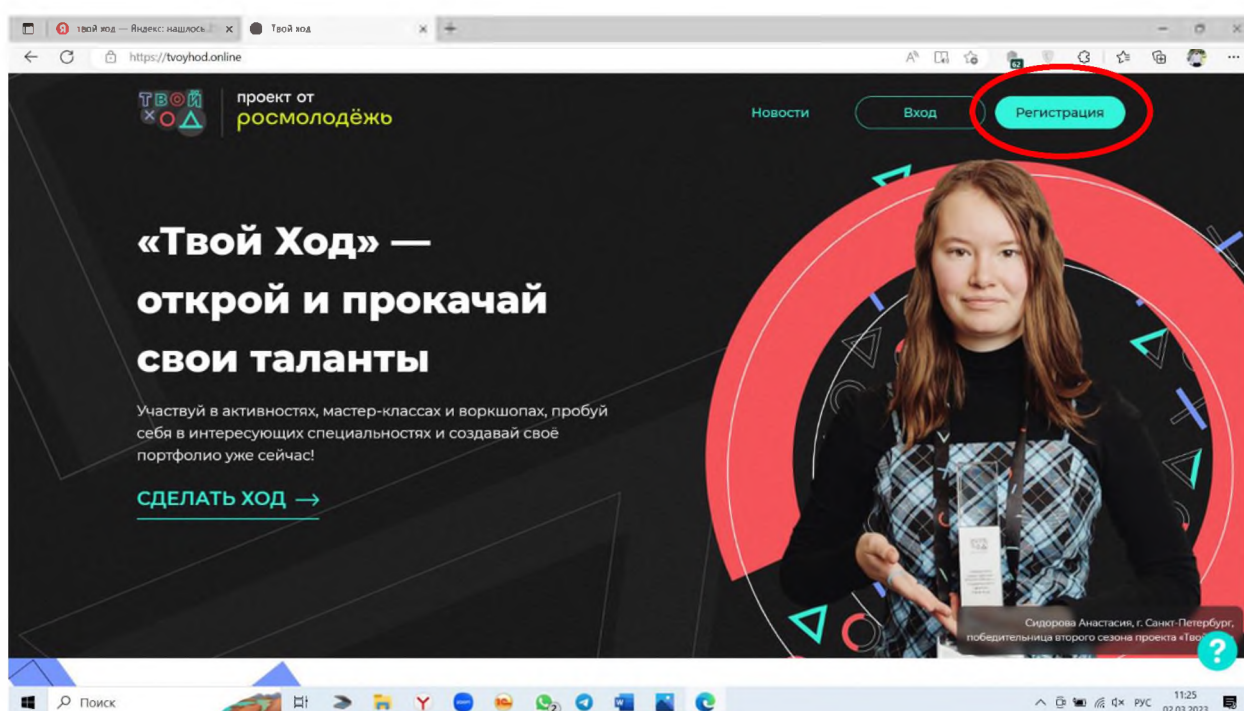

ИНСТРУКЦИЯ по регистрации и голосованию на платформе «Твой Ход»

1. Для регистрации необходимо перейти на платформу «Твой Ход» через любой удобный браузер по ссылке [Твой ход (tvoyhod.online)](https://tvoyhod.online).

2. В верхней правой части стартовой страницы нажимаем на кнопку «Регистрация».

3. Далее необходимо ввести свою электронную почту, нажать «Продолжить».