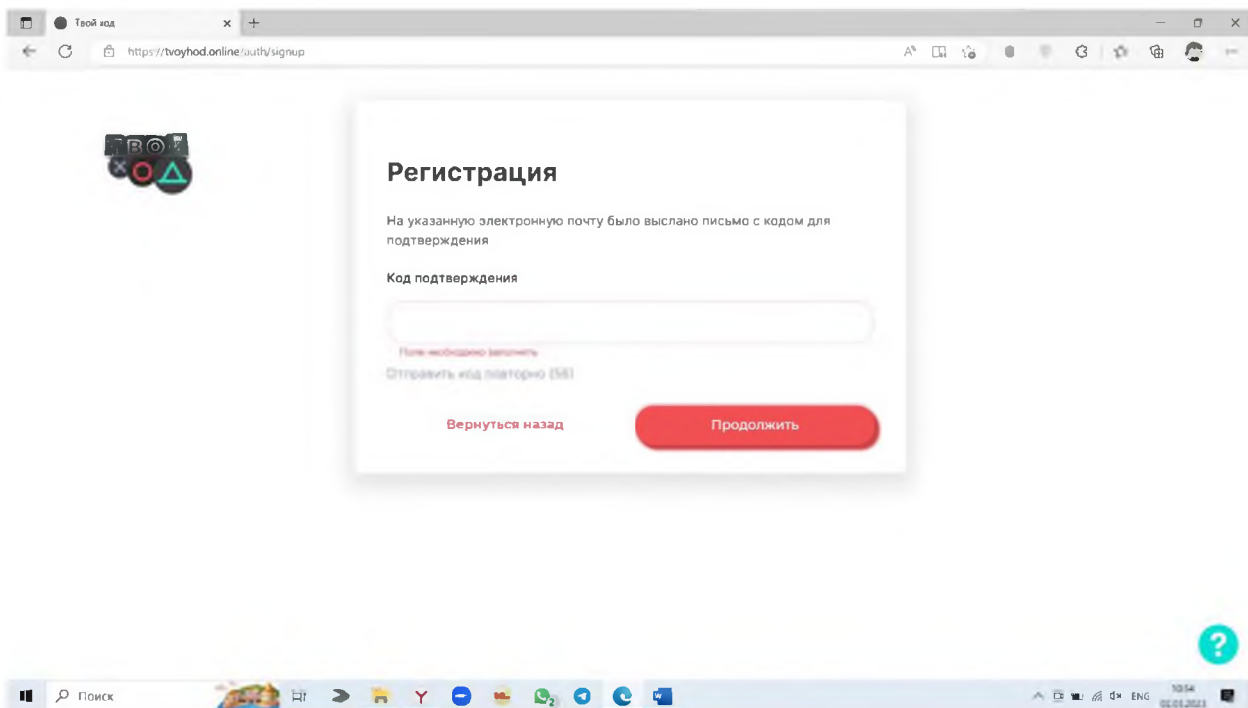

ИНСТРУКЦИЯ по регистрации и голосованию на платформе «Твой Ход»

1. Для регистрации необходимо перейти на платформу «Твой Ход» через любой удобный браузер по ссылке [Твой ход \(tvoyhod.online\)](https://tvoyhod.online).

2. В верхней правой части стартовой страницы нажимаем на кнопку «Регистрация».

3. Далее необходимо ввести свою электронную почту, нажать «Продолжить».

4. На указанную электронную почту придет письмо с кодом подтверждения.