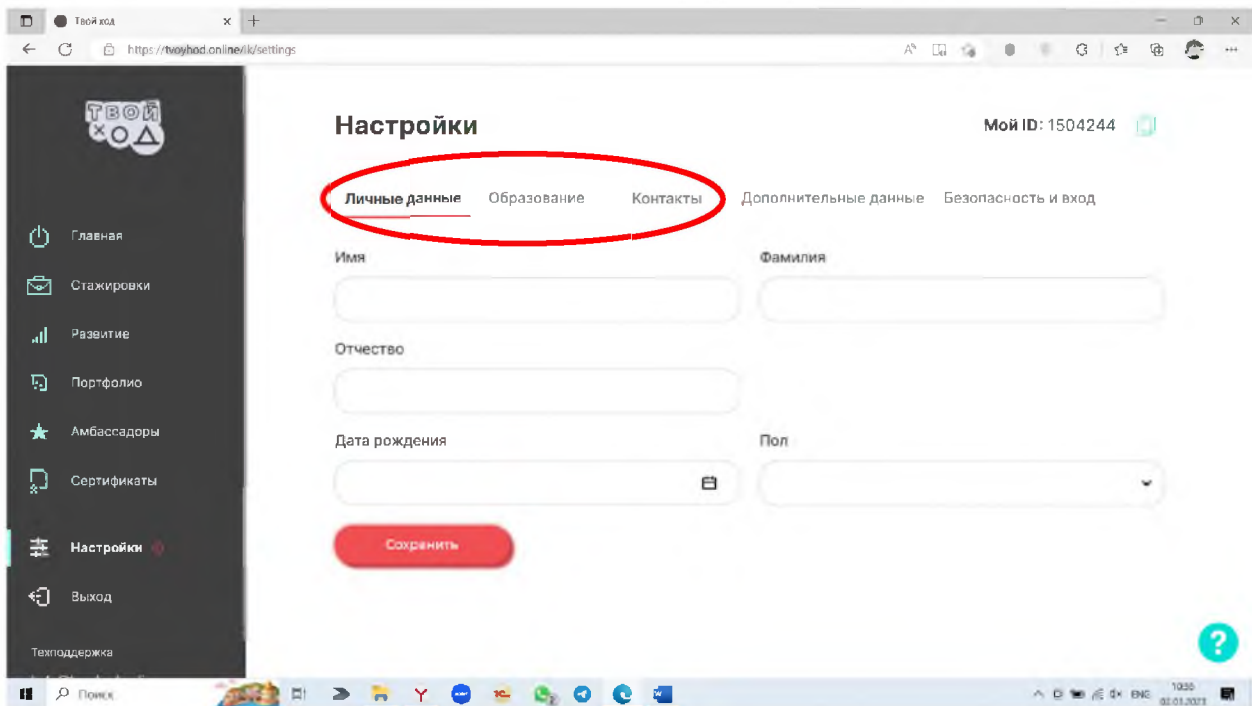

ИНСТРУКЦИЯ по регистрации и голосованию на платформе «Твой Ход»

1. Для регистрации необходимо перейти на платформу «Твой Ход» через любой удобный браузер по ссылке [Твой ход \(tvoyhod.online\)](https://tvoyhod.online).

2. В верхней правой части стартовой страницы нажимаем на кнопку «Регистрация».

3. Далее необходимо ввести свою электронную почту, нажать «Продолжить».

4. На указанную электронную почту придет письмо с кодом подтверждения.

5. Далее необходимо в разделе «Настройки» заполнить персональные данные (вкладки «Личные данные», «Образование», «Контакты»).

6. Обязательно необходимо указать в поле «Образовательное учреждение» место прохождения обучения исходя из получаемого уровня образования.