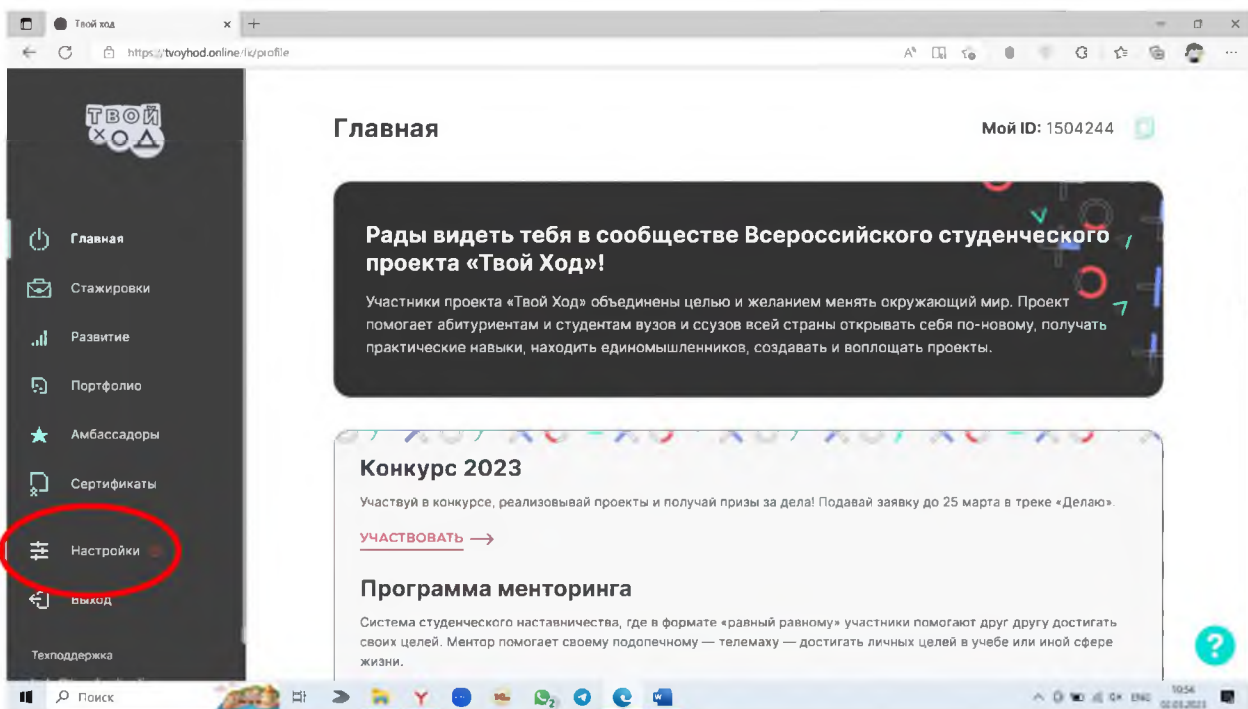

5. Далее необходимо в разделе «Настройки» заполнить персональные данные (вкладки «Личные данные», «Образование», «Контакты»).