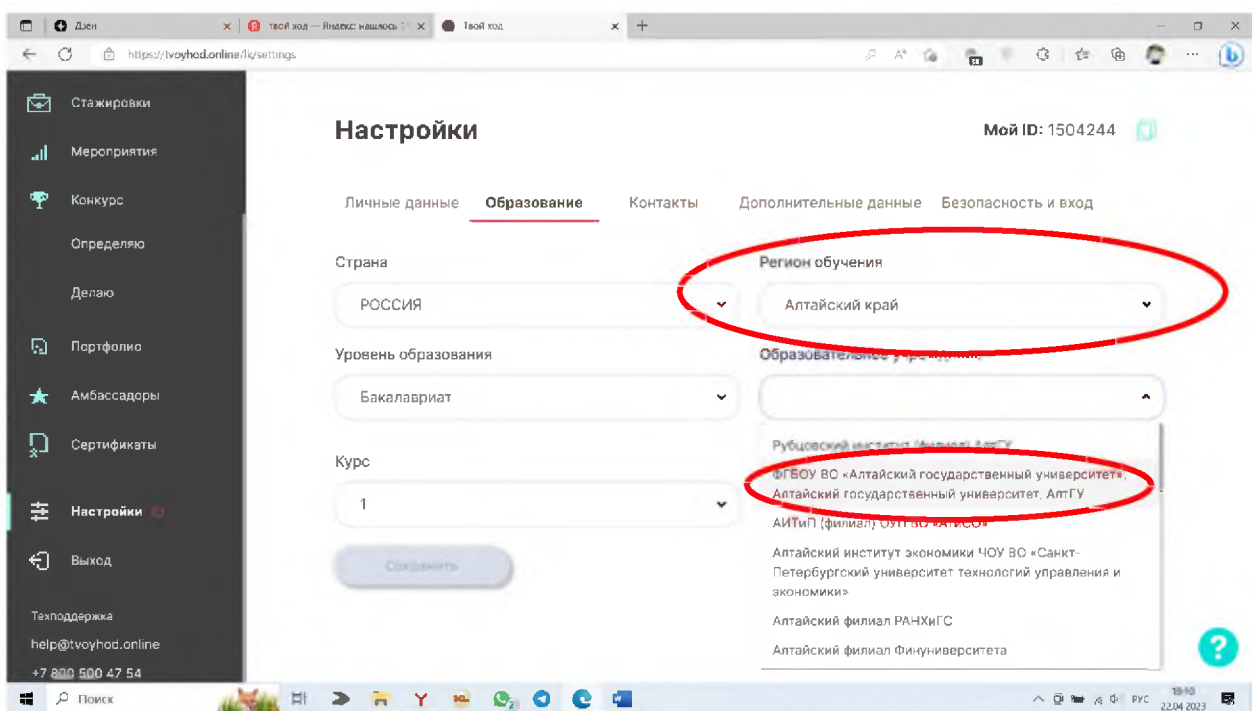

ИНСТРУКЦИЯ по регистрации и голосованию на платформе «Твой Ход»

1. Для регистрации необходимо перейти на платформу «Твой Ход» через любой удобный браузер по ссылке [Твой ход \(tvoyhod.online\)](https://tvoyhod.online).

2. В верхней правой части стартовой страницы нажимаем на кнопку «Регистрация».

3. Далее необходимо ввести свою электронную почту, нажать «Продолжить».

4. На указанную электронную почту придет письмо с кодом подтверждения.

5. Далее необходимо в разделе «Настройки» заполнить персональные данные (вкладки «Личные данные», «Образование», «Контакты»).

6. Обязательно необходимо указать в поле «Образовательное учреждение» место прохождения обучения исходя из получаемого уровня образования.