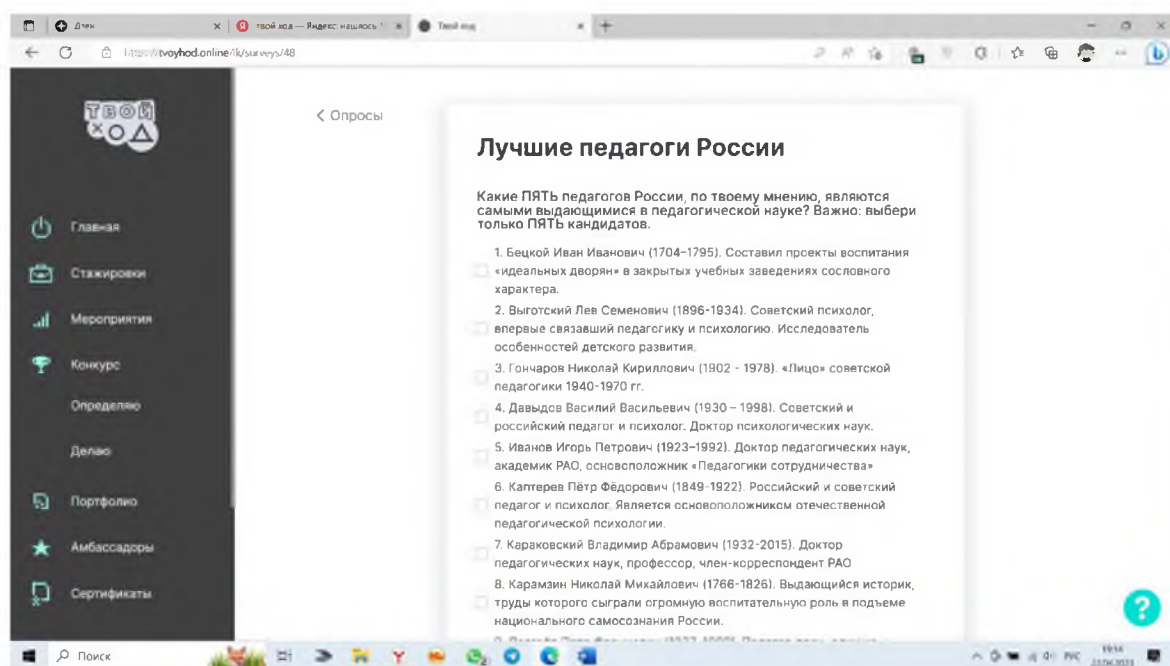

11. В опросе необходимо выбрать пять выдающихся деятелей педагогической науки России.