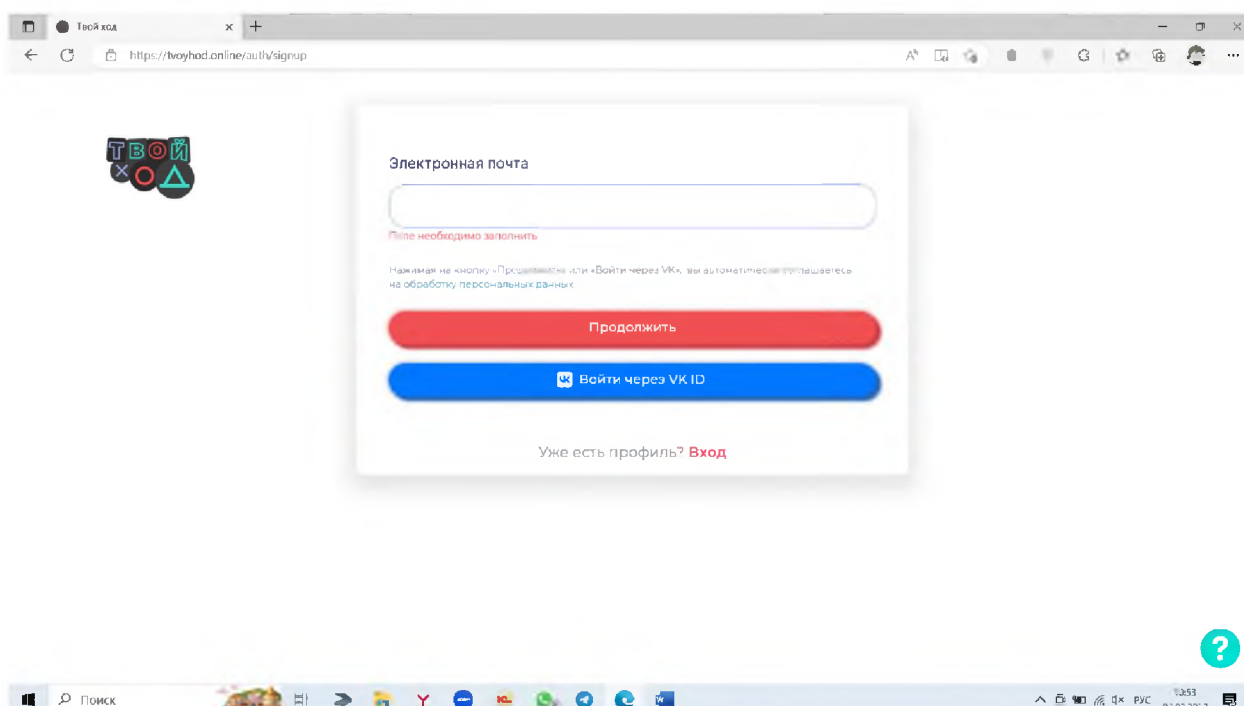

ИНСТРУКЦИЯ по регистрации и голосованию на платформе «Твой Ход»

1. Для регистрации необходимо перейти на платформу «Твой Ход» через любой удобный браузер по ссылке [Твой ход \(tvoyhod.online\)](https://tvoyhod.online).

2. В верхней правой части стартовой страницы нажимаем на кнопку «Регистрация».

3. Далее необходимо ввести свою электронную почту, нажать «Продолжить».

4. На указанную электронную почту придет письмо с кодом подтверждения.