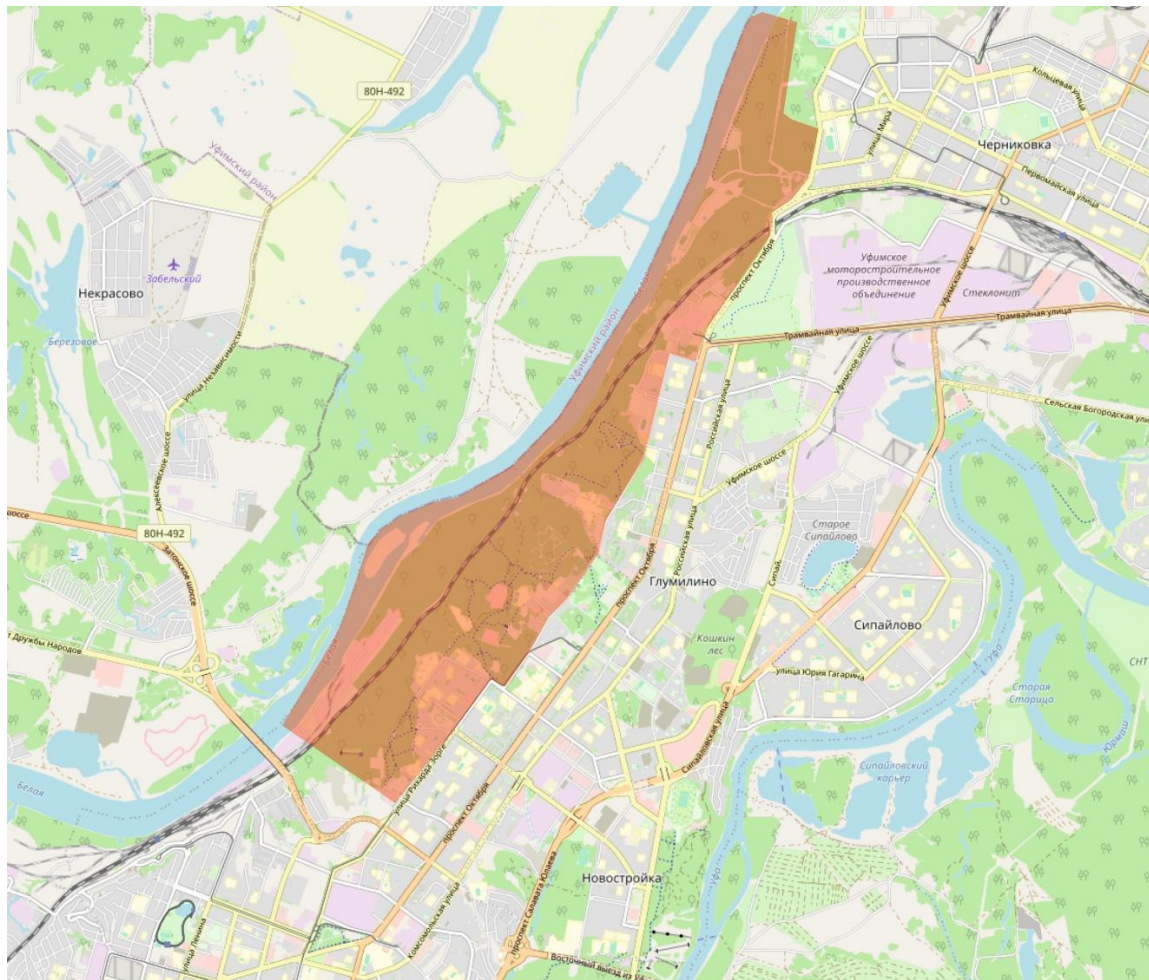

Важная информация о полевом туре!

Для осуществления подготовки полигона практического тура заключительного этапа Всероссийской олимпиады школьников по географии и обеспечения равных соревновательных условий для участников олимпиады временно закрывается район, обозначенный на карте:

Пребывание участников, сопровождающих педагогов (руководителей региональных делегаций) и других заинтересованных лиц в указанном районе запрещается в период с 00:00 11 апреля до 8:00 17 апреля 2026 года.

Практический тур олимпиады предполагает прохождение полевого маршрута и выполнение заданий на местности.

Список тем для подготовки:

- Ориентирование на местности
- Измерения на местности
- Работа с картой и картография
- Топография и геодезия
- Картография
- Геоморфология
- Ландшафтоведение

Биогеография
Геоэкология
География почв
Гидрология суши
Метеорология и климатология
Экономическая и социальная география
Геоурбанистика

С архивом заданий практических туров заключительных этапов Всероссийской олимпиады можно ознакомиться по ссылке: <https://www.edburo.ru/task>