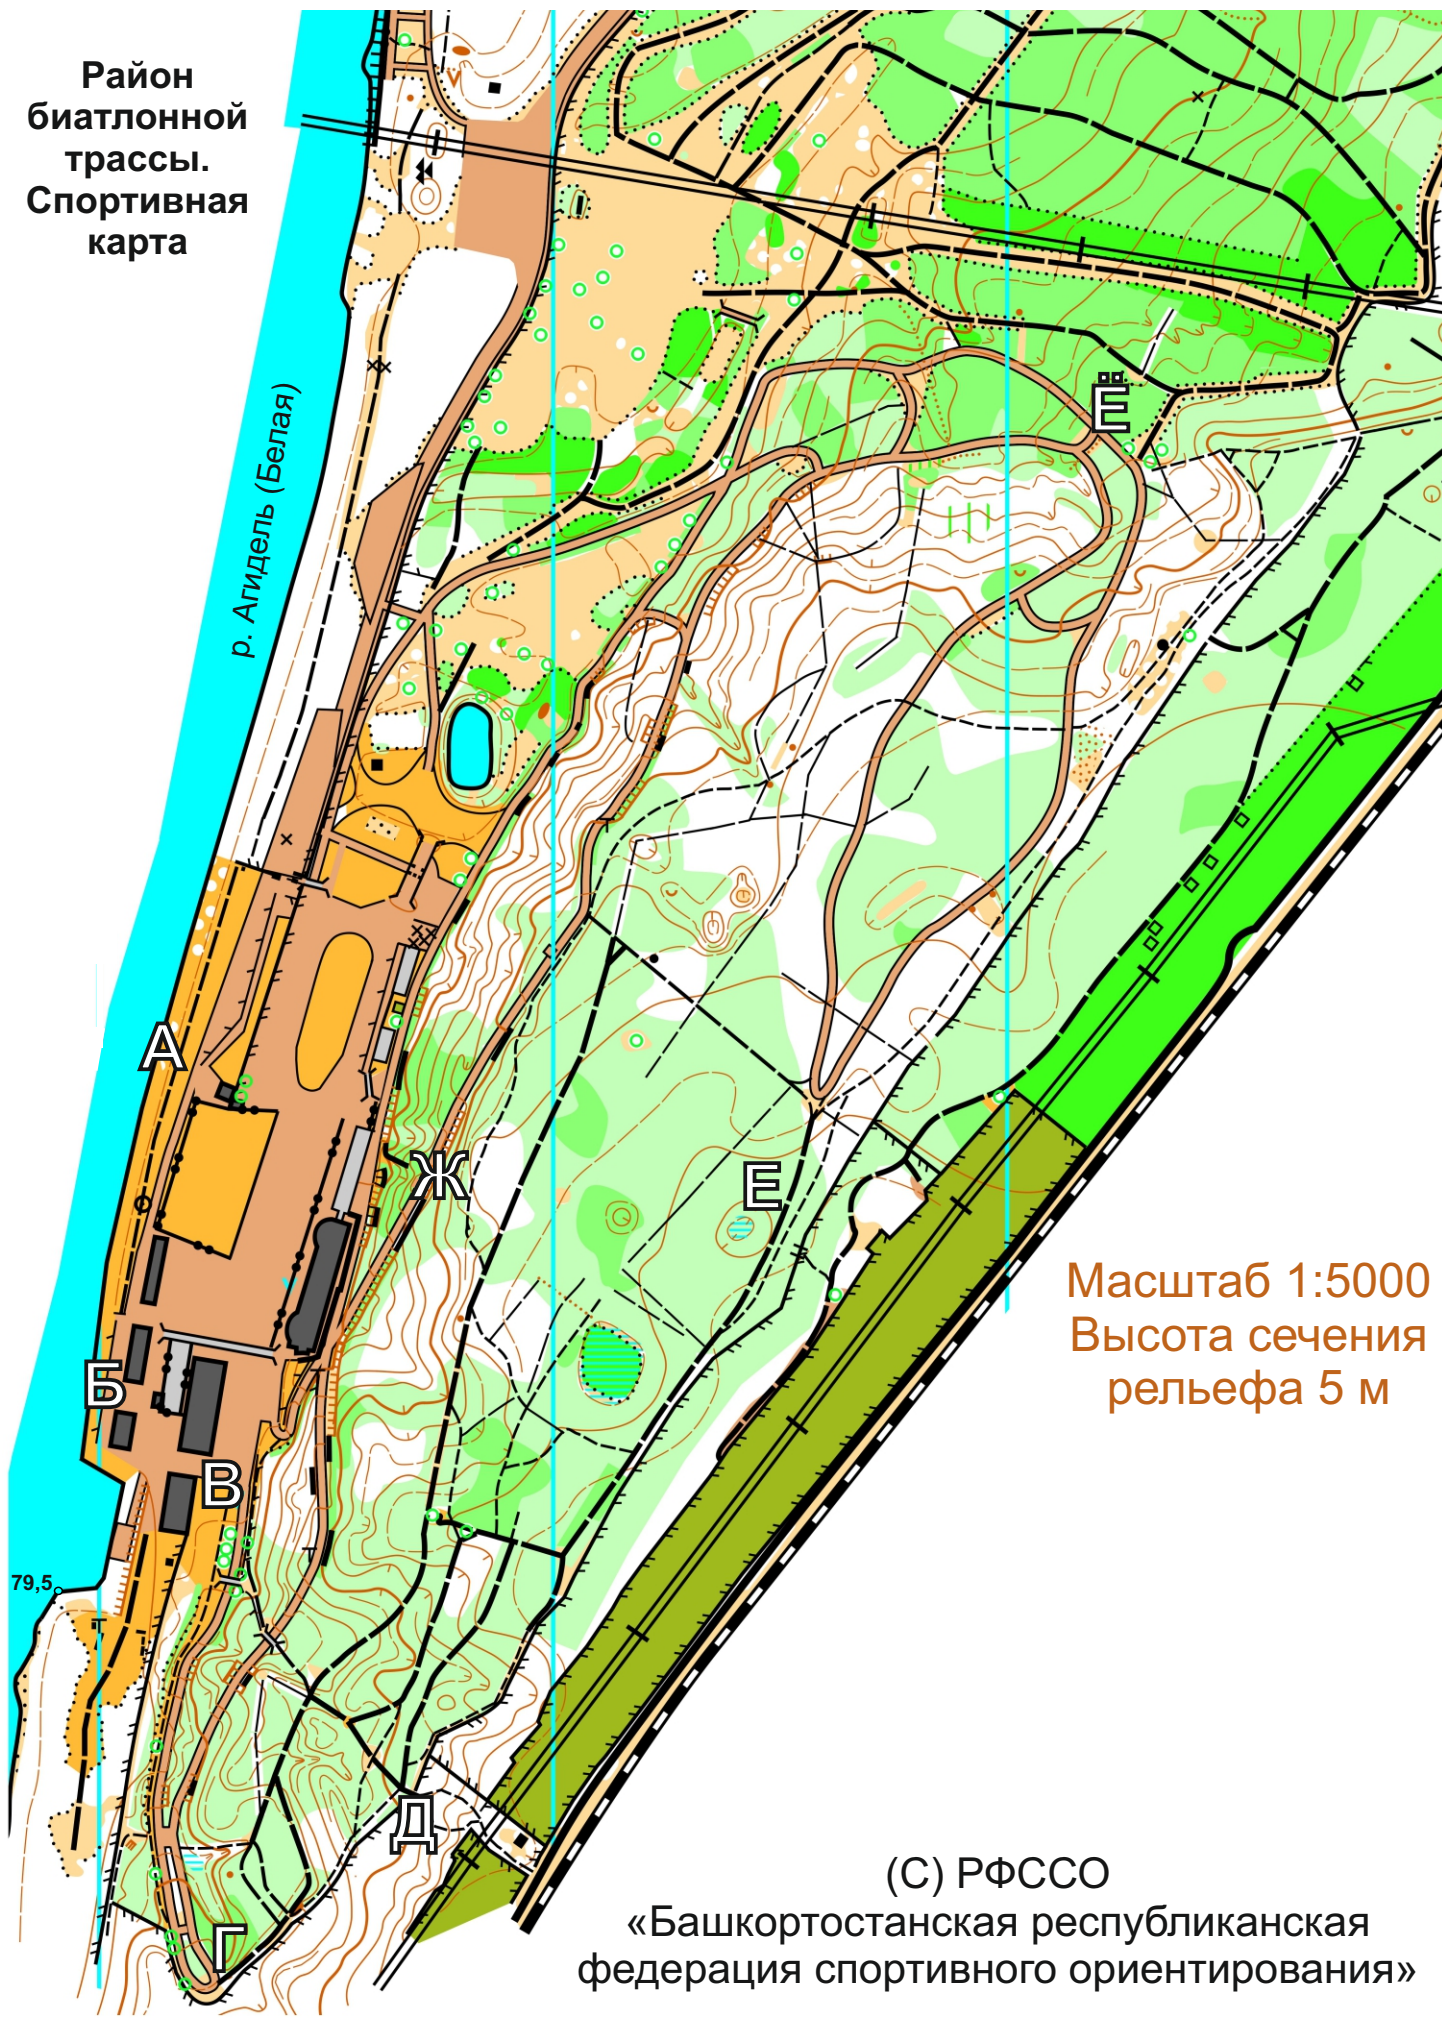

--	--	--	--

# КАРТА МАРШРУТА ПРАКТИЧЕСКОГО ТУРА

Район  
биатлонной  
трассы.  
Спортивная  
карта

Масштаб 1:5000  
Высота сечения  
рельефа 5 м